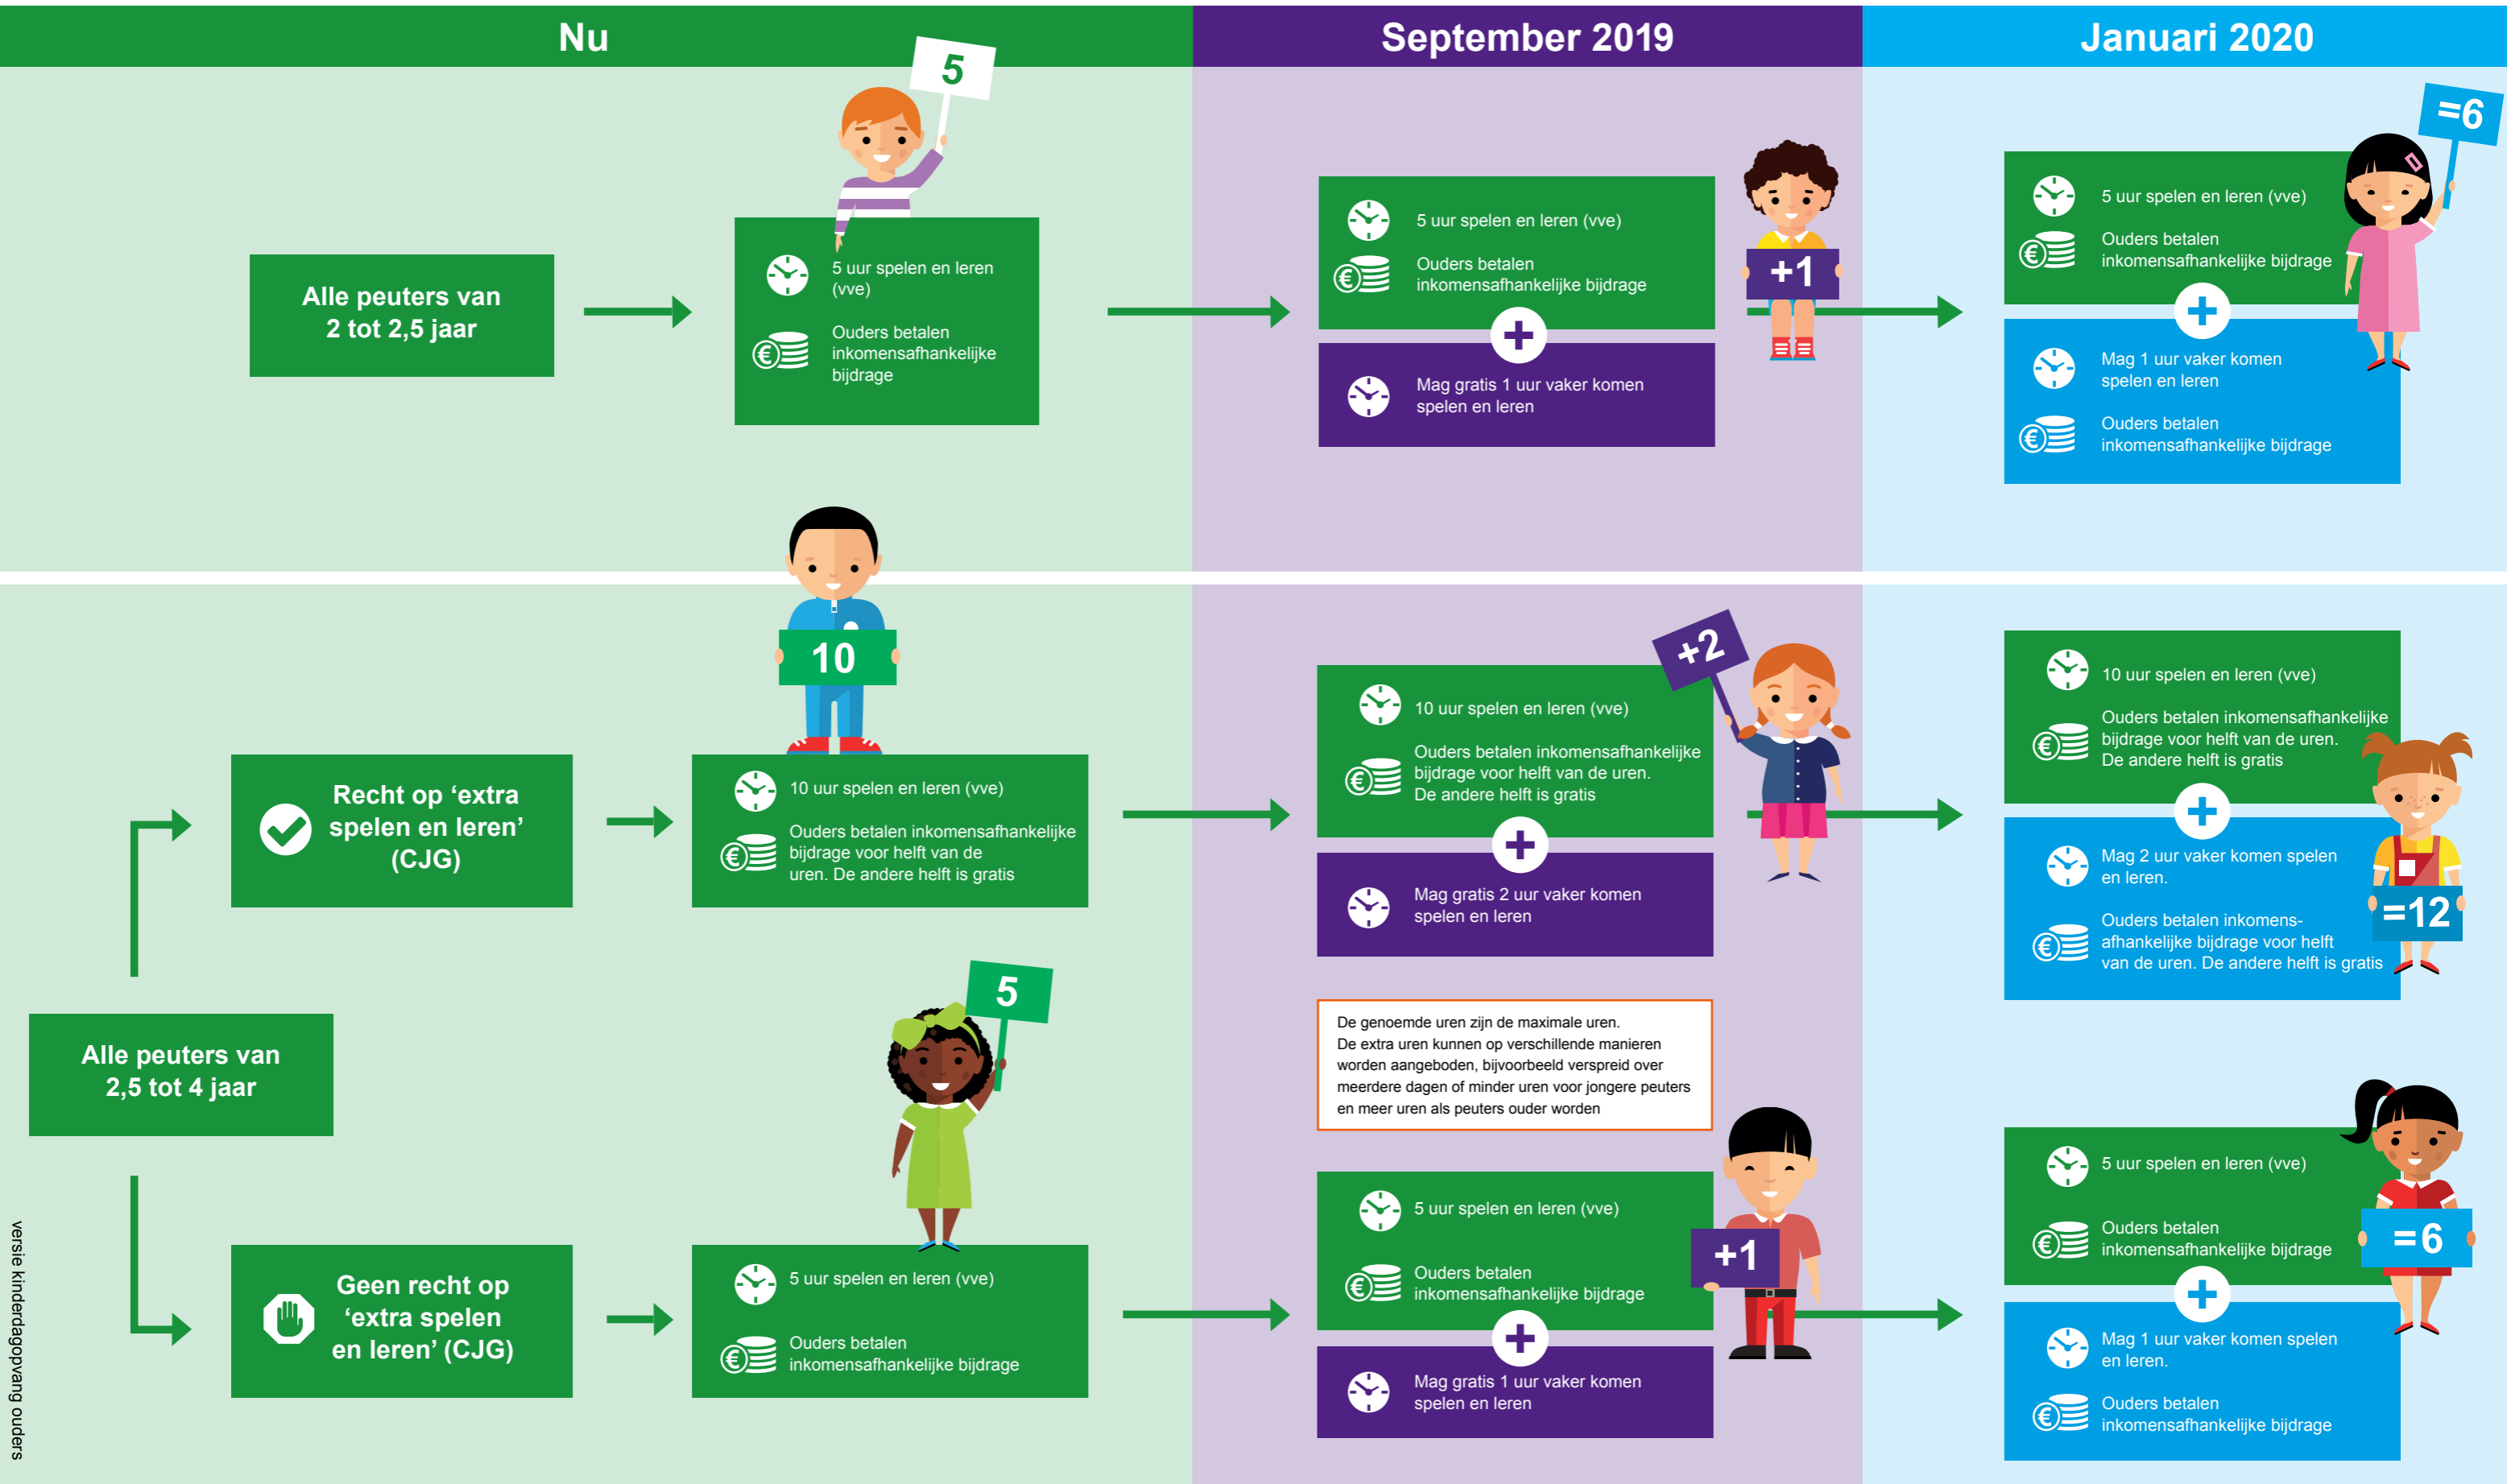

Veranderingen spelen en leren (vve) op kinderdagopvang

De genoemde uren zijn de maximale uren. De extra uren kunnen op verschillende manieren worden aangeboden, bijvoorbeeld verspreid over meerdere dagen of minder uren voor jongere peuters en meer uren als peuters ouder worden

versie kinderdagopvang ouders